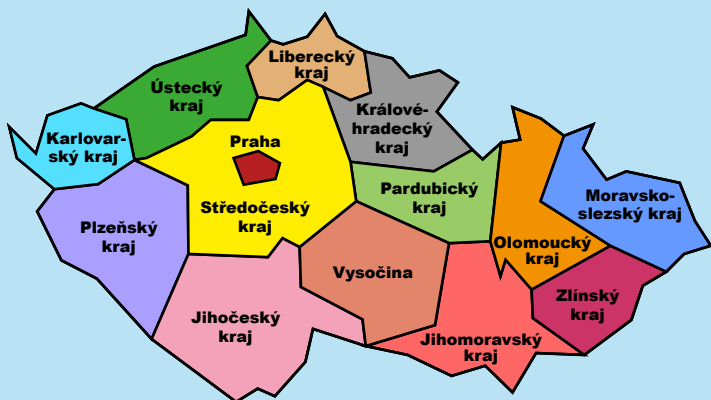

ZAPOJENÉ PAMÁTKY, KDE ZÍSKÁTE RAZÍTKO

Jihočeský kraj: Borovany – Památník J. Žižky z Trocnova; České Budějovice – JČ muzeum; Hoslovice – mlýn; Strakonice – hrad; Žumberk – tvrz

Jihomoravský kraj: Blansko – zámek; Boskovice – hraběcí rezidence; Boskovice – synagoga; Brno – hrad Špilberk; Brno – Letohrádek Mitrovských /kromě VII + VIII/; Oslavany – Těžní věž Kukla; Slavkov – Austerlitz – zámek

Karlovarský kraj: Seeberg – hrad;

Královéhradecký kraj: Chlumec n. C. – loreta; Chlumec n. C. – zámek; Josefov – pevnost; Pecka – hrad; Staré Hrady – hrad, zámek

Liberecký kraj: Český Dub – Johanitská komenda; Dolánky – Dlaskův statek; Liberec – Og Lázně; Svijany – zámek; Turnov – synagoga; Valdštejn – hrad

Moravskoslezský kraj: Kravaře – zámek

Olomoucký kraj: Čechy p. K. – zámek; Náměšť na Hané – zámek; Olomouc – Pevnost poznání

Pardubický kraj: Lanškroun – zámek; Moravská Třebová – zámek; Svojanov – hrad

Zlínský kraj: Holešov – zámek; Kroměříž – zámek; Rymice – skanzen; Uherský Ostroh – zámek